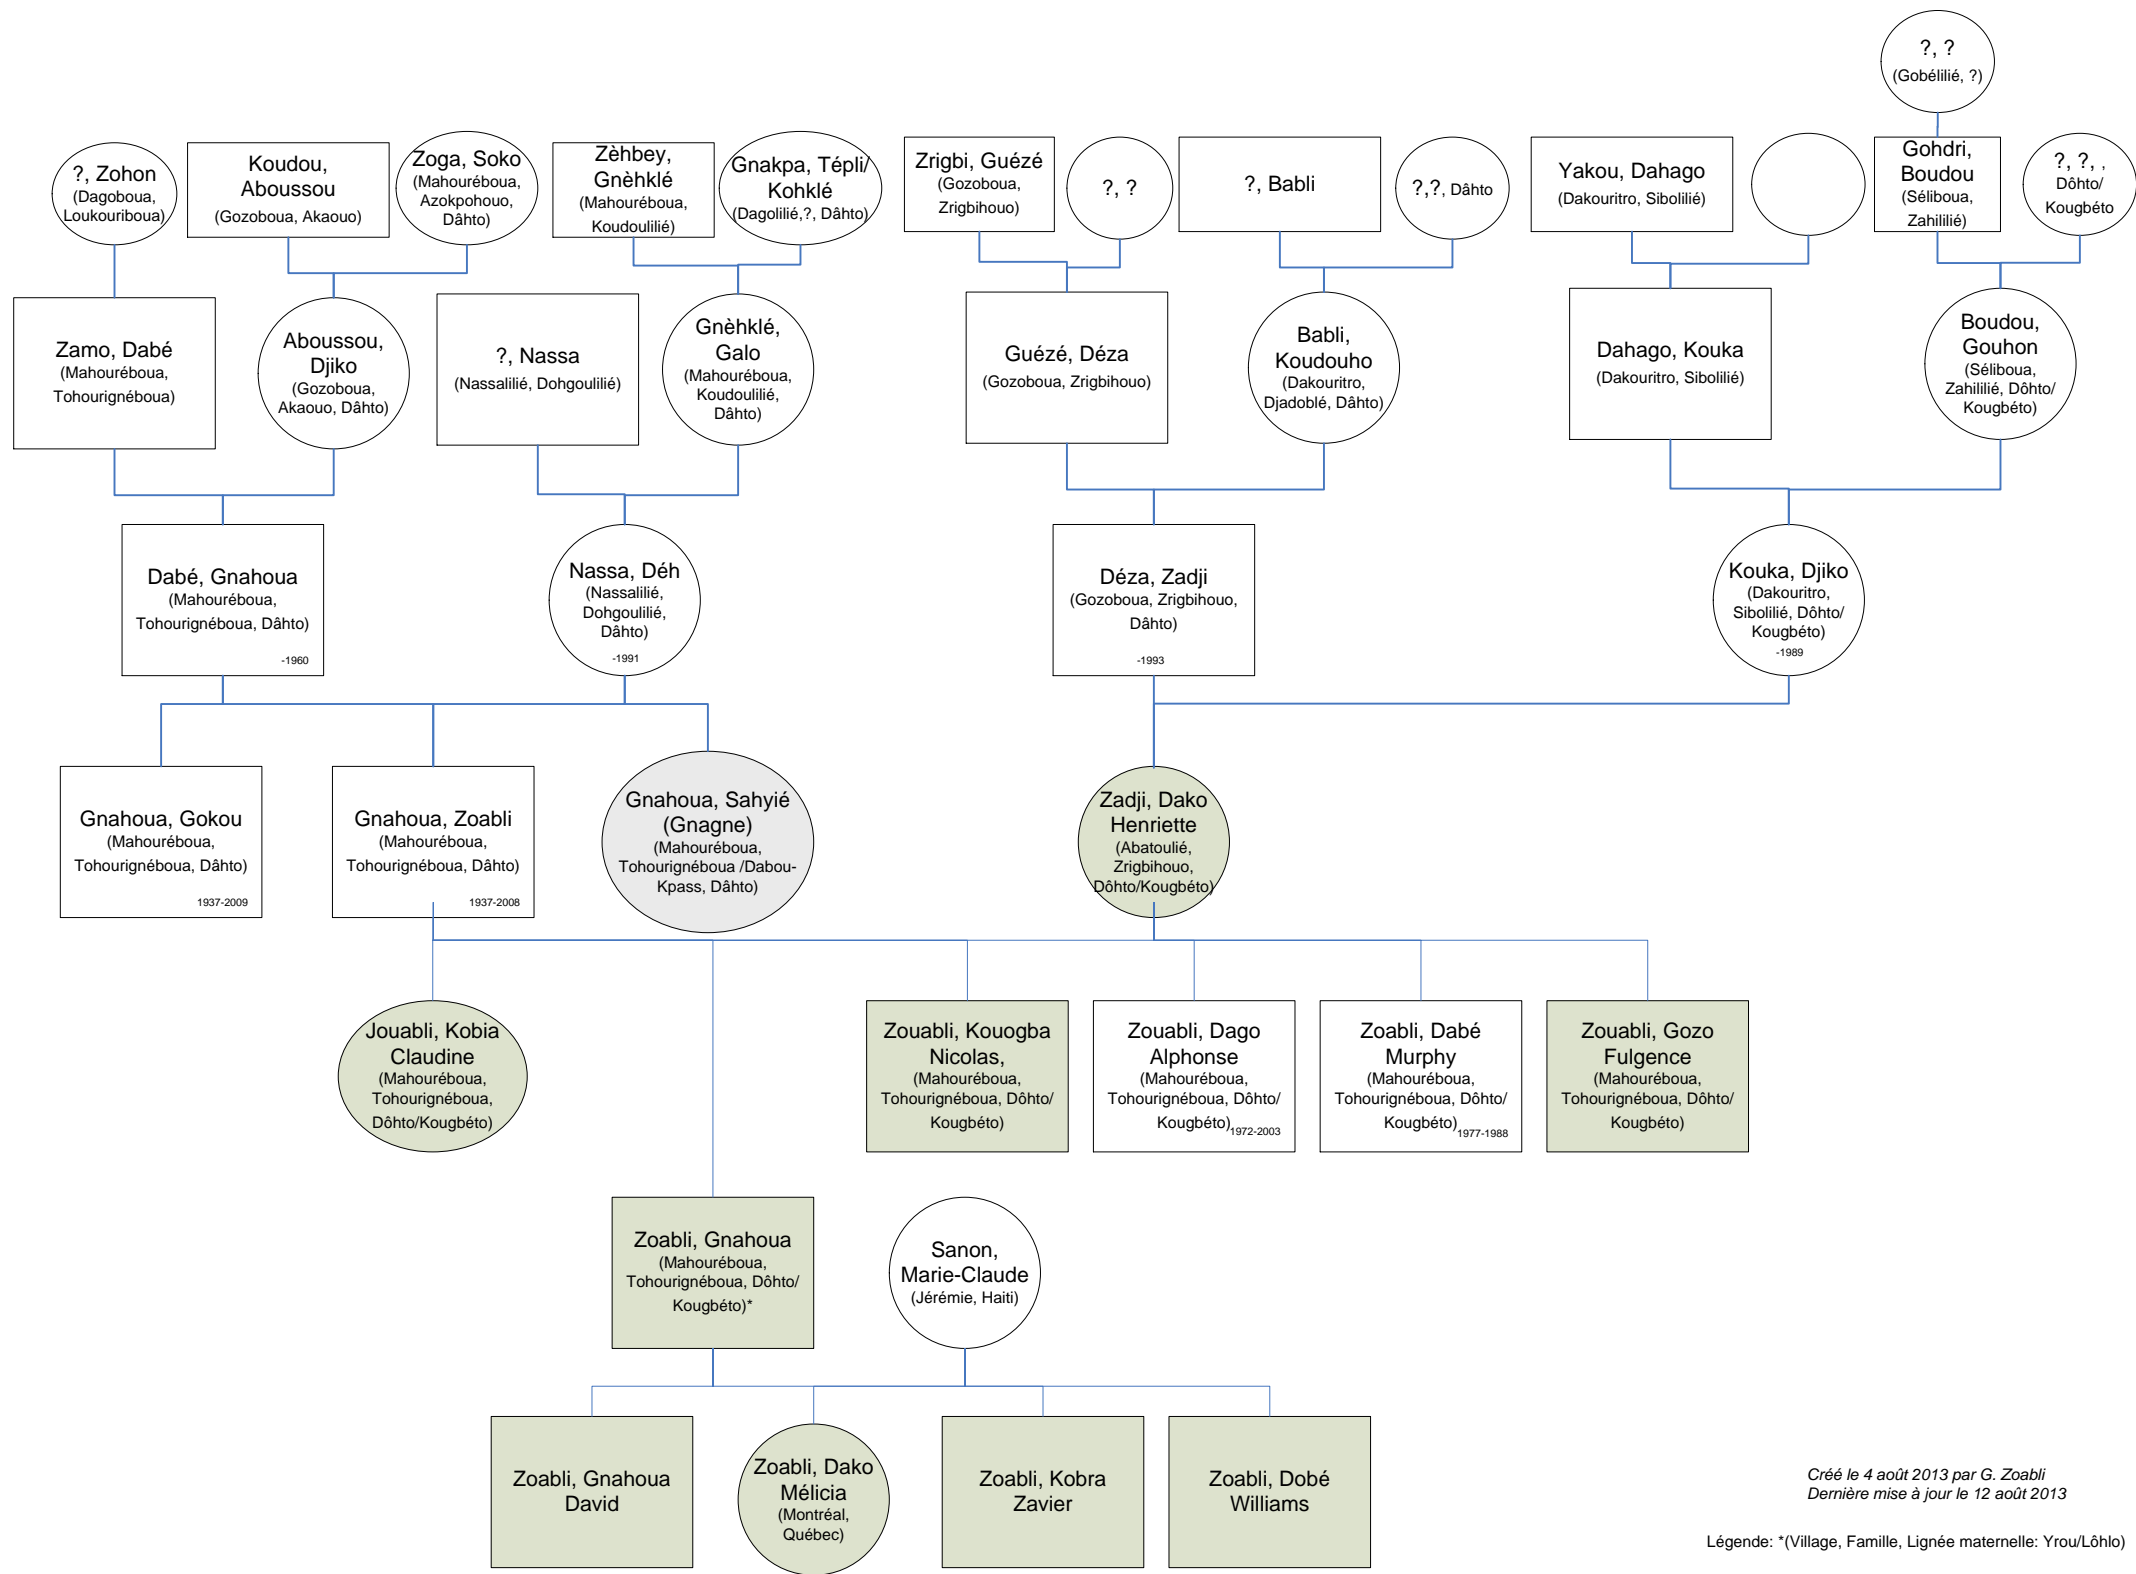

Créé le 26 octobre 2014 par G. Zoabli
Dernière mise à jour le 26 octobre 2014

Légende: *(Village, Famille, Lignée maternelle: Yrou/Lôhlo)

Créé le 4 août 2013 par G. Zoabli
Dernière mise à jour le 12 août 2013

Légende: *(Village, Famille, Lignée maternelle: Yrou/Lôhlo)

Créé le 3 février 2015 par G. Zoabli
Dernière mise à jour le 3 février 2015

Légende: *(Village, Famille, Lignée maternelle: Yrou/Lôhlo)

Créé le 4 février 2015 par G. Zoabli
Dernière mise à jour le 4 février 2015

Légende: *(Village, Famille, Lignée maternelle: Yrou/Lôhlo)