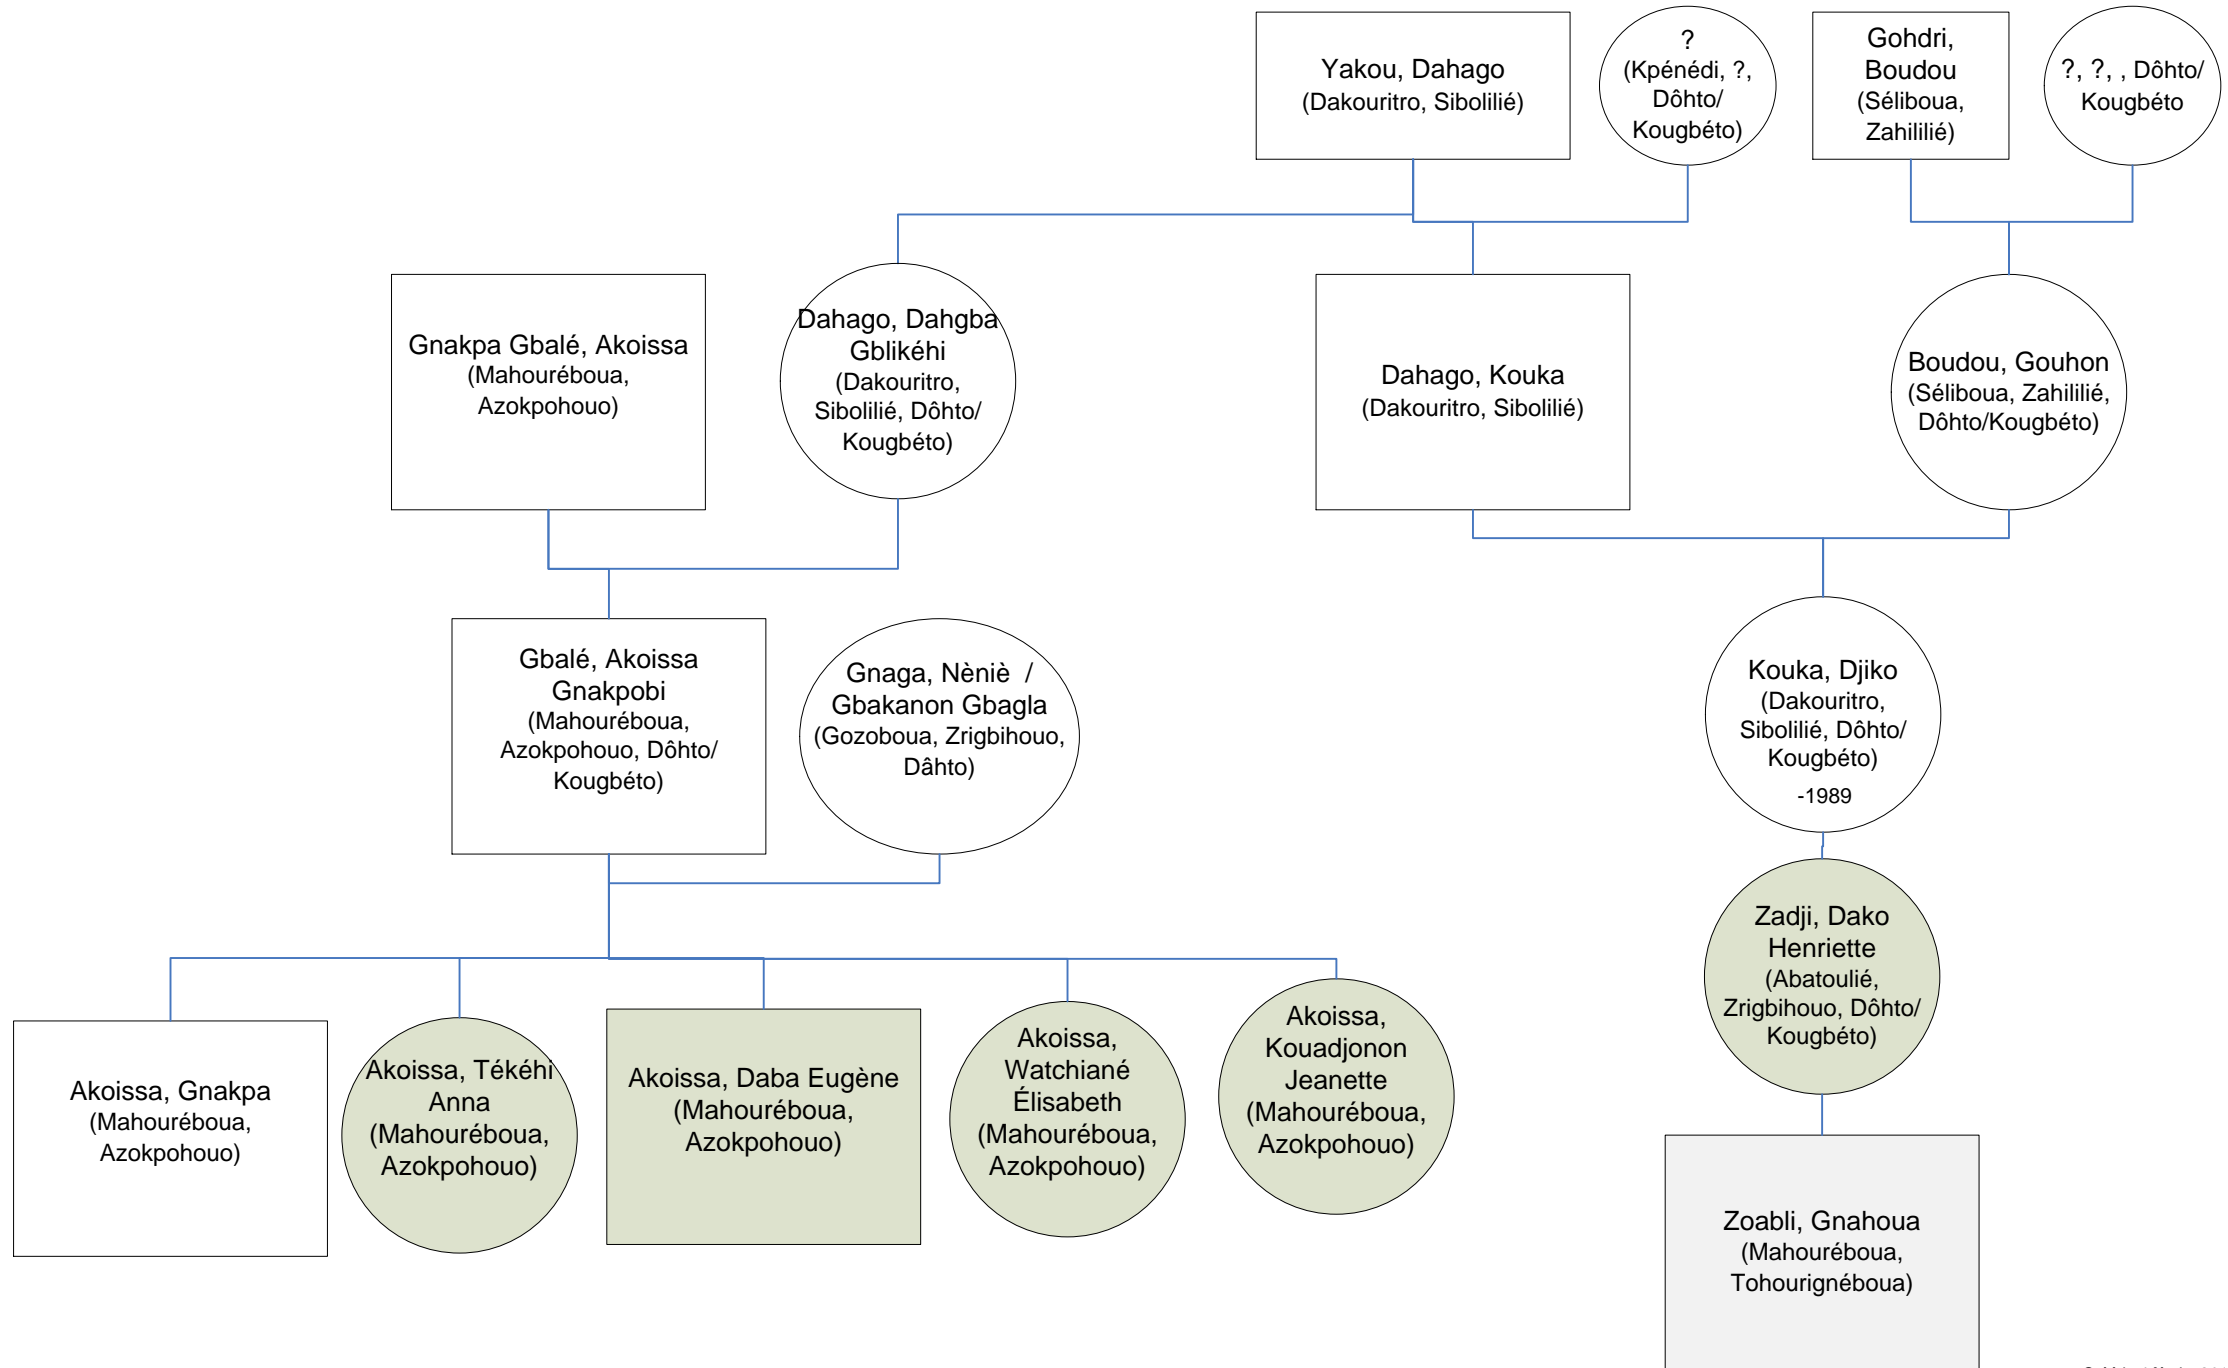

Créé le 26 octobre 2014 par G. Zoabli
Dernière mise à jour le 26 octobre 2014

Légende: *(Village, Famille, Lignée maternelle: Yrou/Lôhlo)

Créé le 4 août 2013 par G. Zoabli
Dernière mise à jour le 12 août 2013

Légende: *(Village, Famille, Lignée maternelle: Yrou/Lôhlo)

Créé le 3 février 2015 par G. Zoabli
Dernière mise à jour le 3 février 2015

Légende: *(Village, Famille, Lignée maternelle: Yrou/Lôhlo)

Créé le 4 février 2015 par G. Zoabli
Dernière mise à jour le 4 février 2015

Légende: *(Village, Famille, Lignée maternelle: Yrou/Lôhlo)