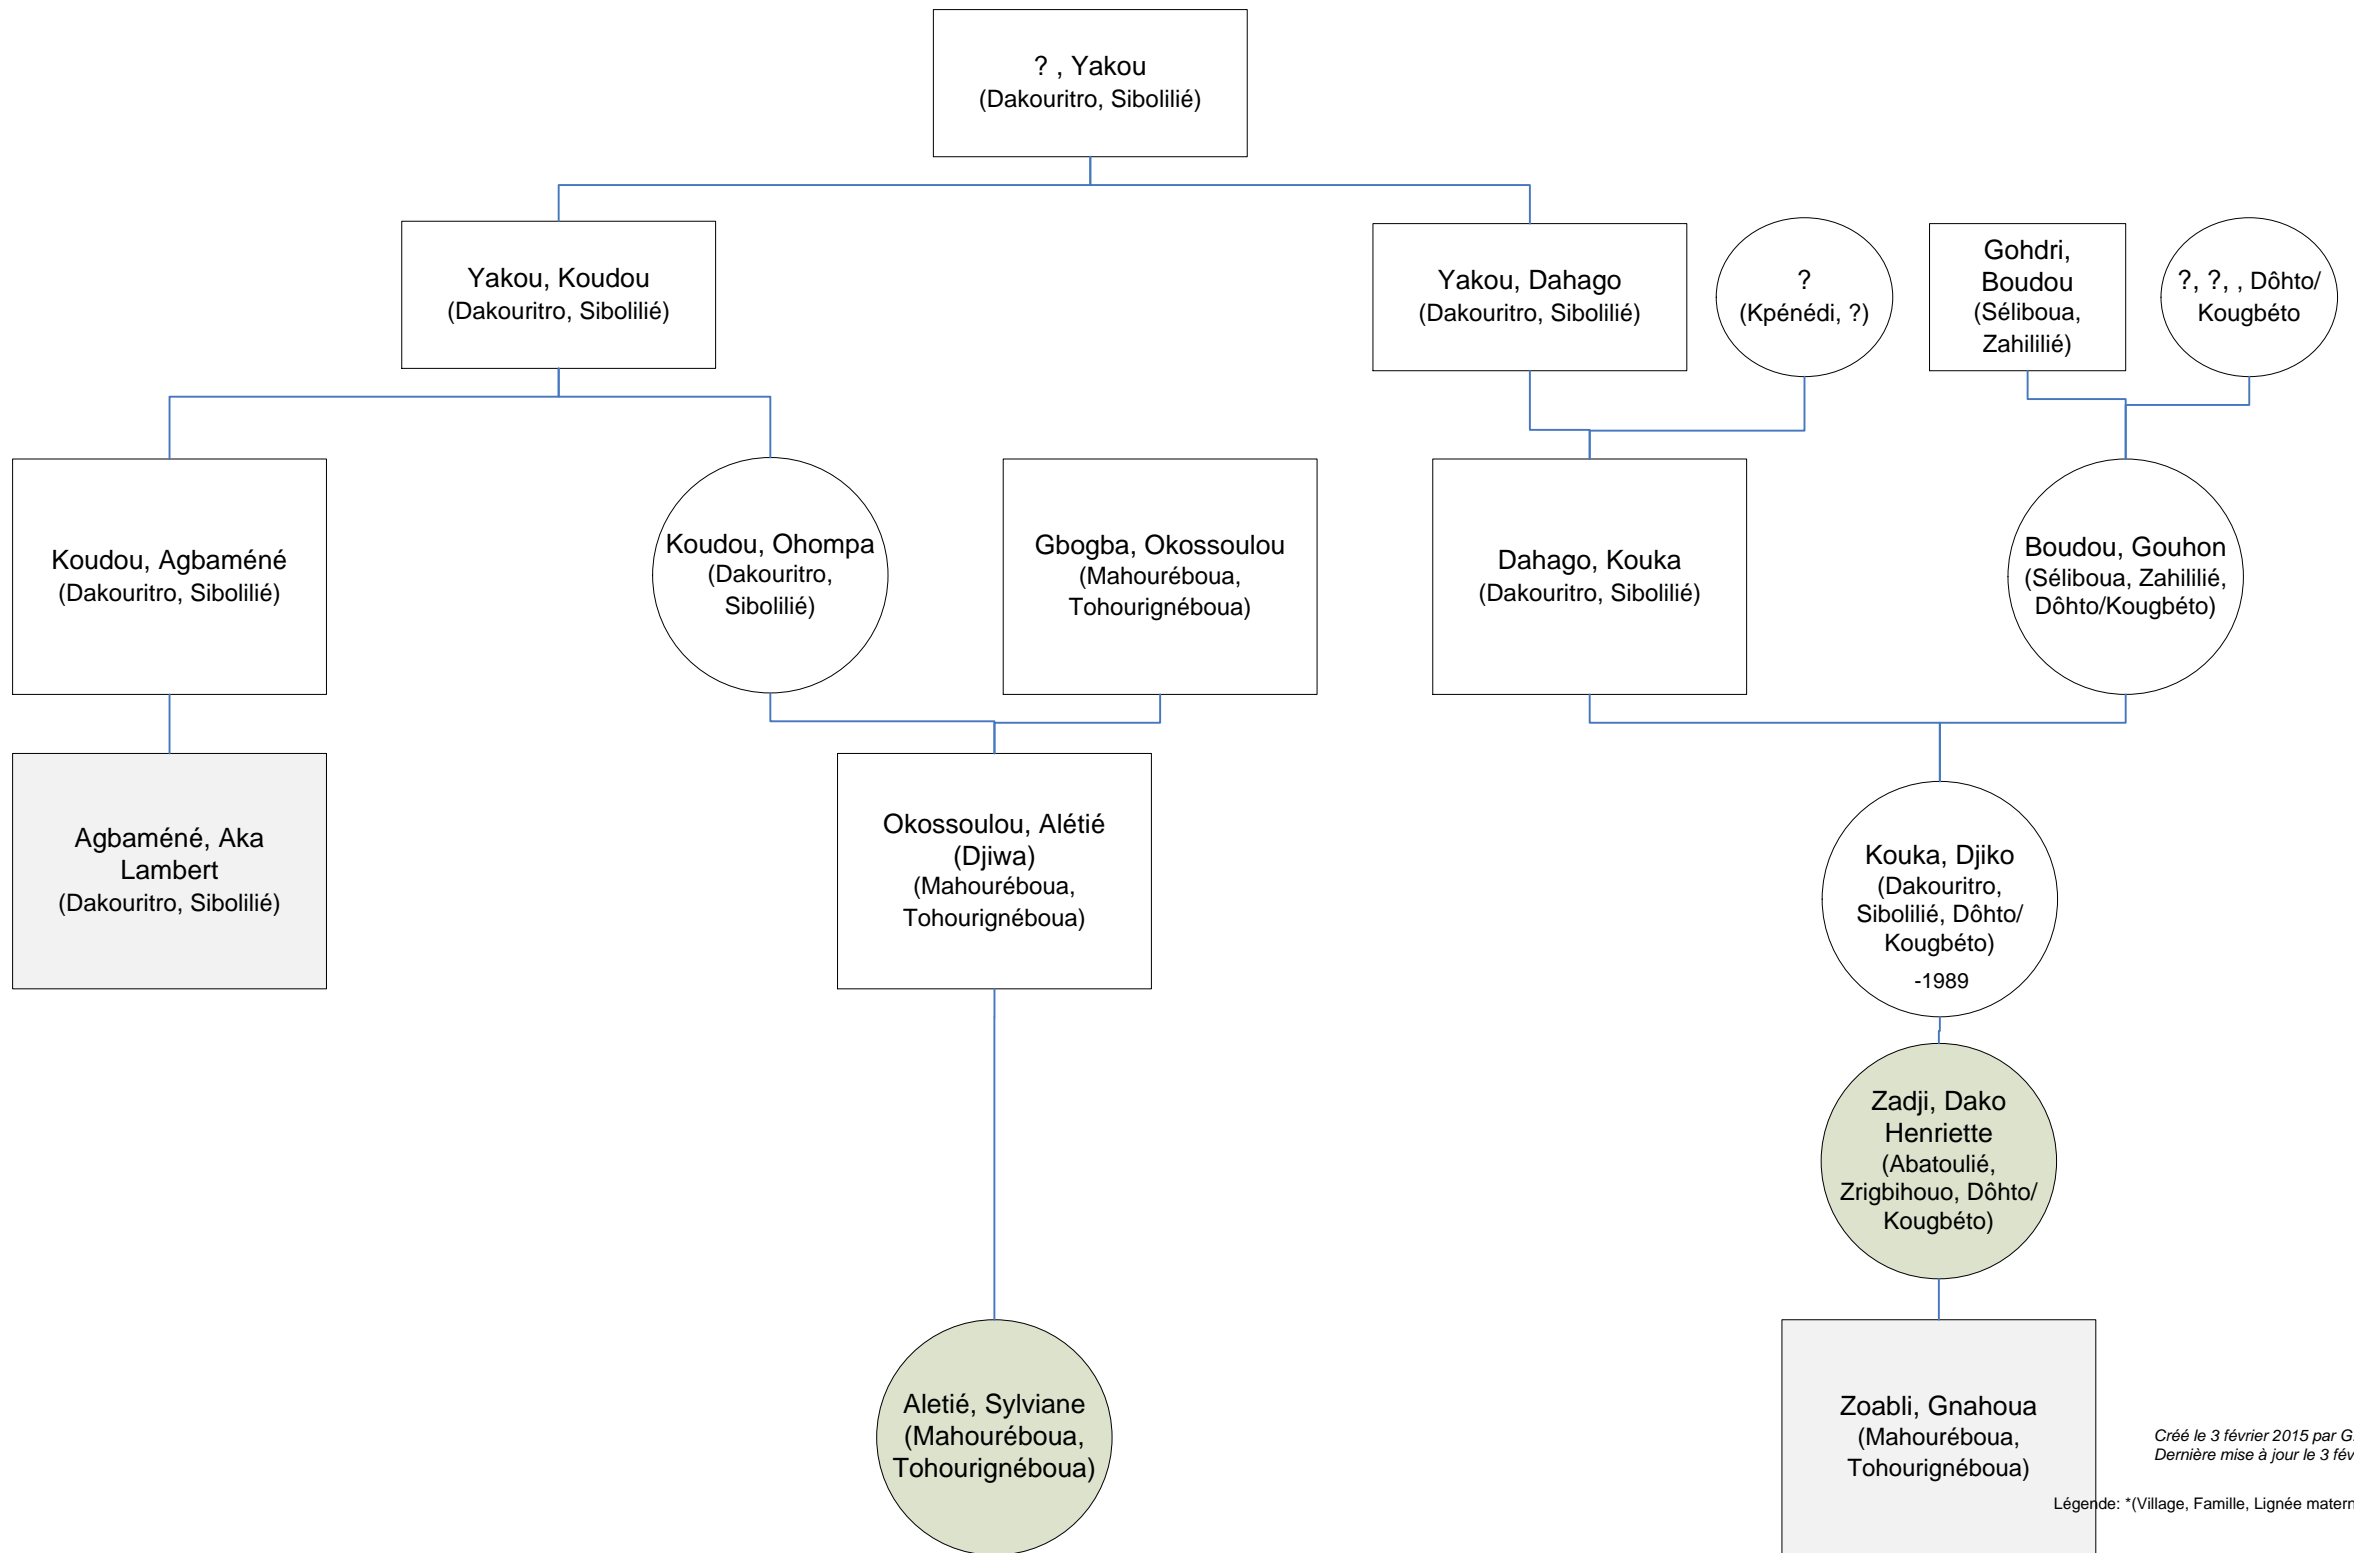

Créé le 26 octobre 2014 par G. Zoabli
Dernière mise à jour le 26 octobre 2014

Légende: *(Village, Famille, Lignée maternelle: Yrou/Lôhlo)

Créé le 4 août 2013 par G. Zoabli
Dernière mise à jour le 12 août 2013

Légende: *(Village, Famille, Lignée maternelle: Yrou/Lôhlo)

Créé le 3 février 2015 par G. Zoabli
Dernière mise à jour le 3 février 2015

Légende: *(Village, Famille, Lignée maternelle: Yrou/Lôhlo)

Créé le 4 février 2015 par G. Zoabli
Dernière mise à jour le 4 février 2015

Légende: *(Village, Famille, Lignée maternelle: Yrou/Lôhlo)